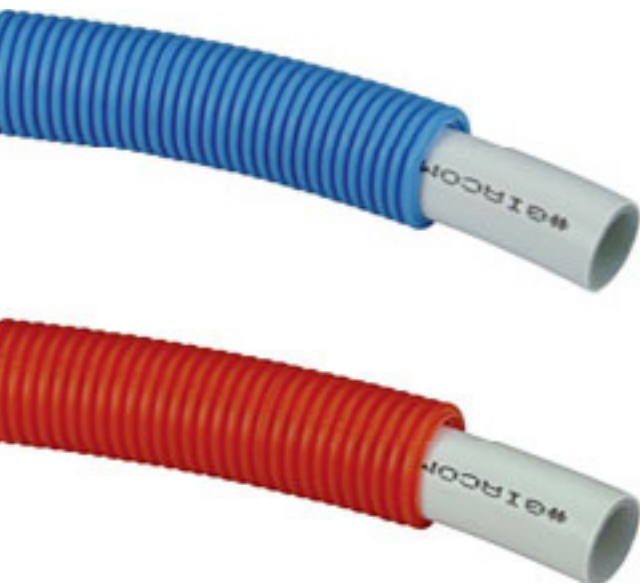

SYSTÈME MULTI-COUCHE

PRIX AU
MÈTRE PAR
ROULEAU
COMPLET

TUBE EN ROULEAU SANS GAINÉ

TUB-16-GIA-R

TUBE MULTICOUCHE Ø 16 X 2 - RL. 100 M

0,70 €
HTVA/MÈTRE

TUB-16-GIA-R-200

TUBE MULTICOUCHE Ø 16 X 2 - RL. 200 M

0,70 €
HTVA/MÈTRE

TUB-16-GIA-R-500

TUBE MULTICOUCHE Ø 16 X 2 - RL. 500 M

0,70 €
HTVA/MÈTRE

TUB-20-GIA-R

TUBE MULTICOUCHE Ø 20 X 2 - RL. 100 M

1,05 €
HTVA/MÈTRE

TUB-26-GIA-R

TUBE MULTICOUCHE Ø 26 X 3 - RL. 50 M

2,58 €
HTVA/MÈTRE

TUB-32-GIA-R

TUBE MULTICOUCHE Ø 32 X 3 - RL. 50 M

4,38 €
HTVA/MÈTRE

TUBE EN ROULEAU SOUS GAINÉ

TUB-16-GIA-GAI-B

TUBE SOUS GAINÉ BLEU Ø 16 X 2 - RL. 100 M

0,89 €
HTVA/MÈTRE

TUB-16-GIA-GAI-R

TUBE SOUS GAINÉ ROUGE Ø 16 X 2 - RL. 100 M

0,89 €
HTVA/MÈTRE

TUB-20-GIA-GAI-B

TUBE SOUS GAINÉ BLEU Ø 20 X 2 - RL. 50 M

1,34 €
HTVA/MÈTRE

TUB-20-GIA-GAI-R

TUBE SOUS GAINÉ ROUGE Ø 20 X 2 - RL. 50 M

1,34 €
HTVA/MÈTRE

TUBE EN ROULEAU DUO

TUB-16-GIA-GAI-DUO

TUBE DUO SOUS GAINÉ 2 X Ø 16 - RL. 50 M

2,34 €
HTVA/MÈTRE

TUB-16-GIA-ISO-DUO

TUBE DUO ISOLÉ 2 X Ø 16 - RL. 50 M

2,70 €
HTVA/MÈTRE