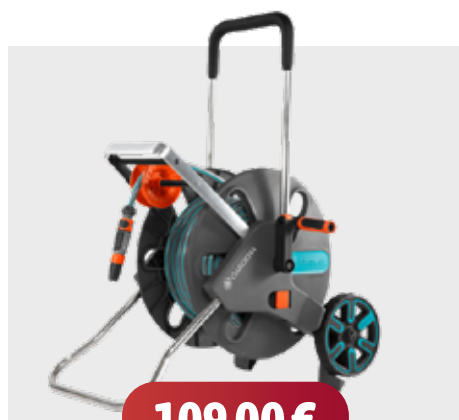

 GAR-18616
**DÉVIDOIR GARDENA SUR PIQUE
 AUTOMATIQUE ROLLUP 20 M. - GRIS**

29,00 €
HTVA/PIÈCE

15 M

GAR-18061-20

**TUYAU GARDENA COMFORT
HIGHFLEX 1/2 X 15M**

49,00 €
HTVA/PIÈCE

30 M

GAR-18066-20

**TUYAU GARDENA COMFORT
HIGHFLEX 1/2 X 30M**

48,00 €
HTVA/PIÈCE

25 M

GAR-18075-26

**TUYAU GARDENA COMFORT
HIGHFLEX 5/8 X 25M**

76,00 €
HTVA/PIÈCE

25 M

GAR-18083-20

**TUYAU GARDENA COMFORT
HIGHFLEX 3/4 X 25M**

109,00 €
HTVA/PIÈCE

GAR-8006-27

**DÉVIDOIR SUR ROUE GARDENA AQUA-
ROLL L EASY SET AVEC TUYAU 50M 1/2"**

79,00 €
HTVA/PIÈCE

GAR-757

**DÉVIDOIR GARDENA 757
PORTABLE - TUYAU PLAT 20M**