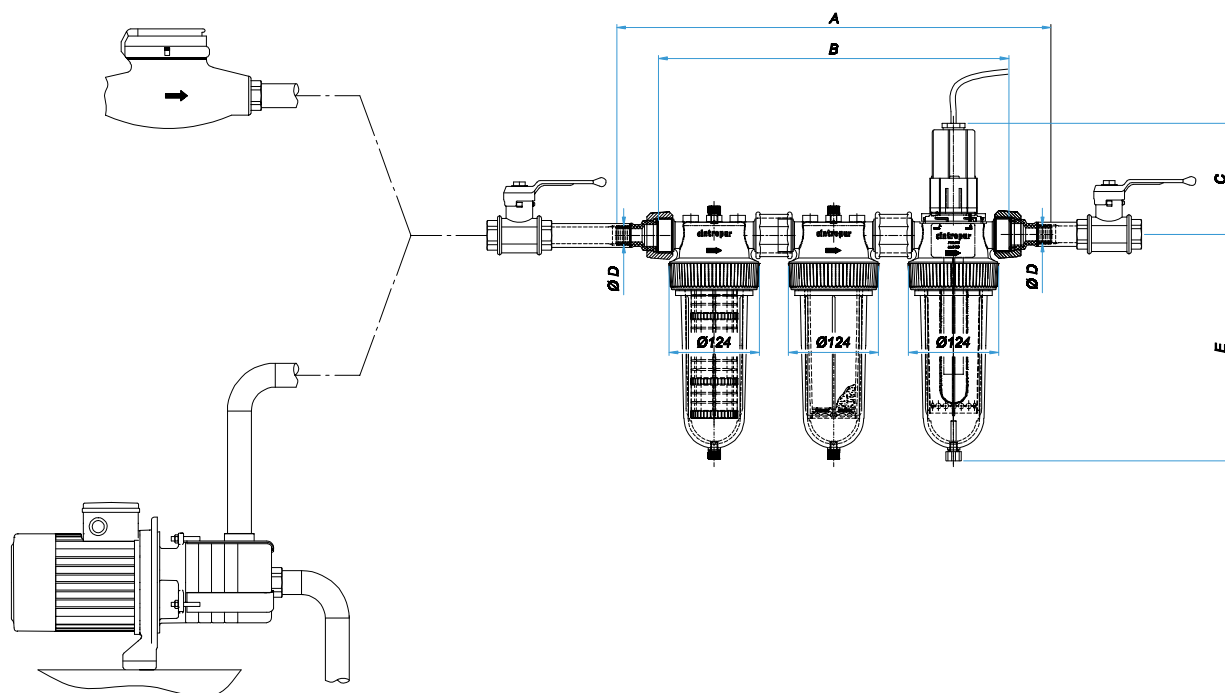

FILTRES CINTROPUR

48 €

HTVA

FIL-3/4+25-NW25

FILTRE CINTROPUR NW 25 25µ Ø 3/4"

49 €

HTVA

FIL-1+25-NW25