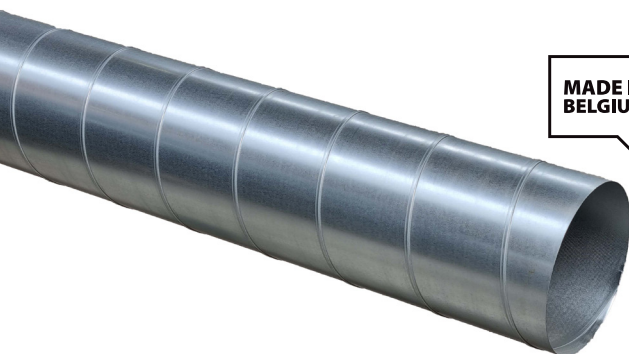

322,85 €

HTVA/PIÈCE

GAINES DE VENTILLATION

PRIX AU MÈTRE

GAI-80+3-GAL

GAINÉ GALVA SPIRALÉE Ø 80MM - EN 3 M.

2,99 €

HTVA/MÈTRE