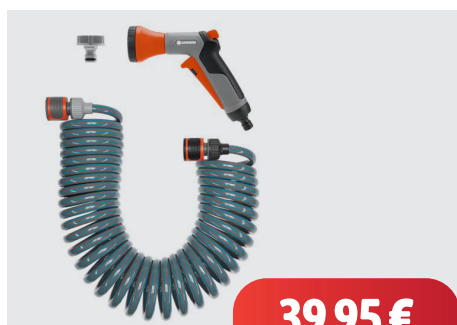

 GAR-2662
**DÉVIDOIR 2662 - PORTABLE COMPACT
 - TUYAU 15M**

133,75 €

HTVA/PIÈCE

 GAR-18616
**DÉVIDOIR SUR PIQUE AUTOMATIQUE
 ROLLUP 20 M. - GRIS**

106,65 €

HTVA/PIÈCE

 GAR-8006-27
**DÉVIDOIR SUR ROUE AQUAROLL L
 EASY SET AVEC TUYAU 50M 1/2"**

53,40 €

HTVA/PIÈCE

 GAR-18541-20
**DÉVIDOIR SUR ROUE MÉTALLIQUE
 CLEVERROLL CAPACITÉ 60M 1/2"**

39,95 €

HTVA/PIÈCE

 GAR-4646
**KIT MURAL FLEXIBLE SPIRALÉ +
 POMME D'ARROSAGE**

**PRIX AU MÈTRE
VALABLE PAR
ROULEAU COMPLET**