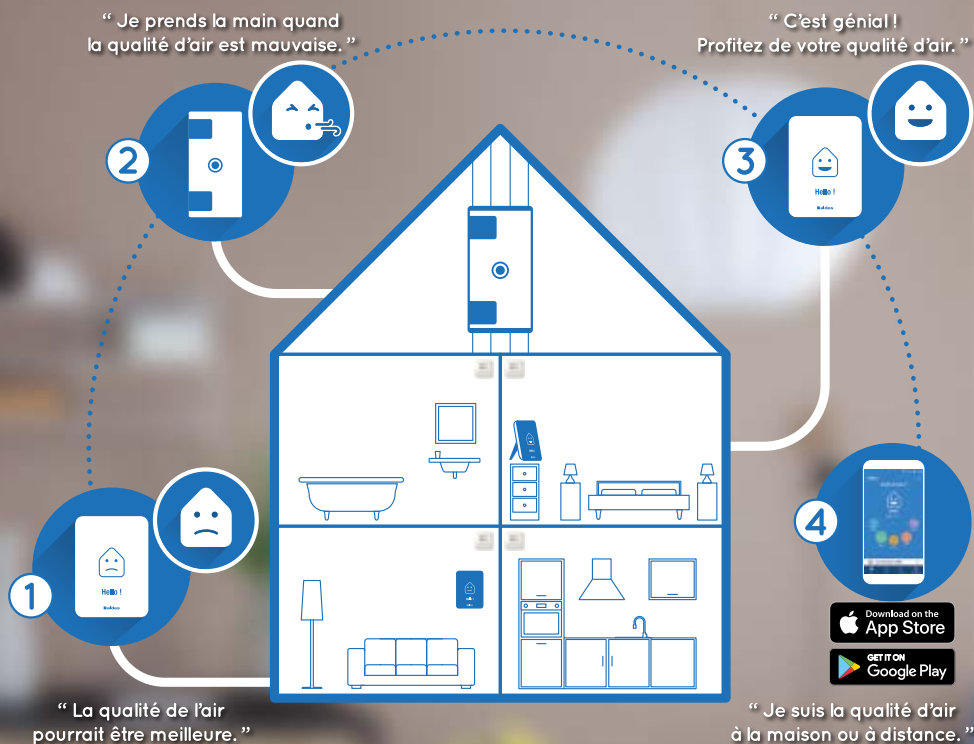

UN TRAITEMENT ET UN PILOTAGE AUTOMATIQUE
DE VOTRE QUALITÉ D'AIR INTÉRIEUR*

DES INFORMATIONS EN TEMPS RÉEL
SUR LA QUALITÉ D'AIR EXTÉRIEUR

UN DESIGN EPURÉ QUI S'INTÈGRE FACILEMENT
(montage au mur ou simplement posé sur un meuble)

UN ACCÈS À DISTANCE GRÂCE À
L'APPLICATION ALDESCONNECT™

* Pilotage automatique uniquement via l'association à une solution de purification d'air Aldes.

Walter[®] est-il de bonne humeur ?

Découvrez le niveau de qualité d'air en un coup d'oeil grâce à l'humeur de Walter[®]

1 Indice global de qualité d'air intérieur

2 Taux détaillés des polluants intérieurs

3 Indice global de qualité d'air extérieur

4 Taux détaillés des polluants extérieurs

* L'humeur de Walter[®] est quantifiée par l'index Aldes sur une échelle de 0-100 (ces valeurs sont calculées par des algorithmes à partir des données reçues des capteurs de CO₂, COV, PM_{2.5}, H₂O)

Pour donner le sourire à Walter[®]

associez-le à nos solutions #HealthyLiving*

Walter[®] fonctionne avec les solutions de purification d'air Aldes[®] comme InspirAIR[®] Home et Dee Fly Cube[®] et permet de garder un air sain automatiquement, 24h/24, 7j/7.